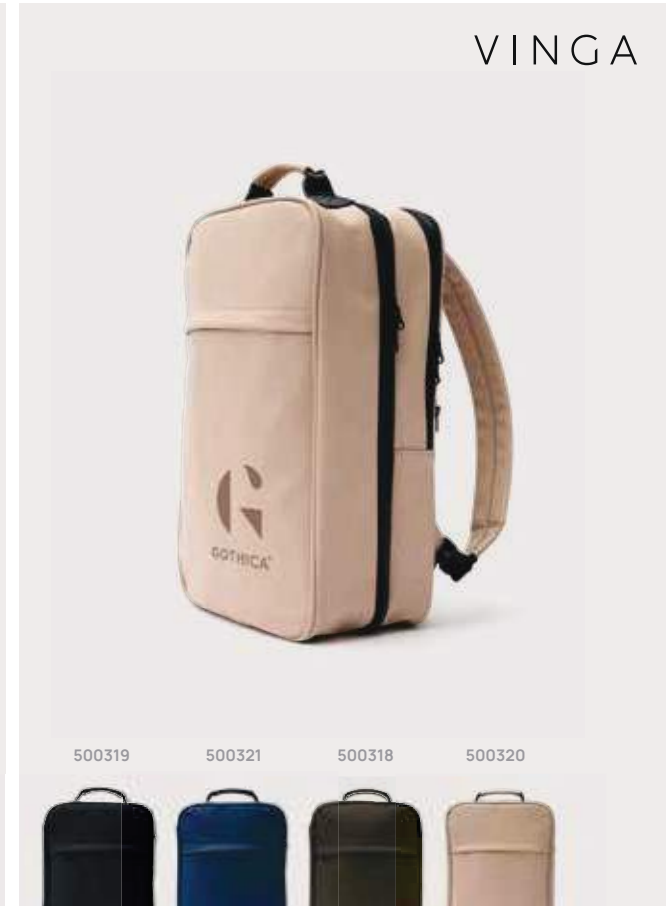

500319 500321 500318 500320