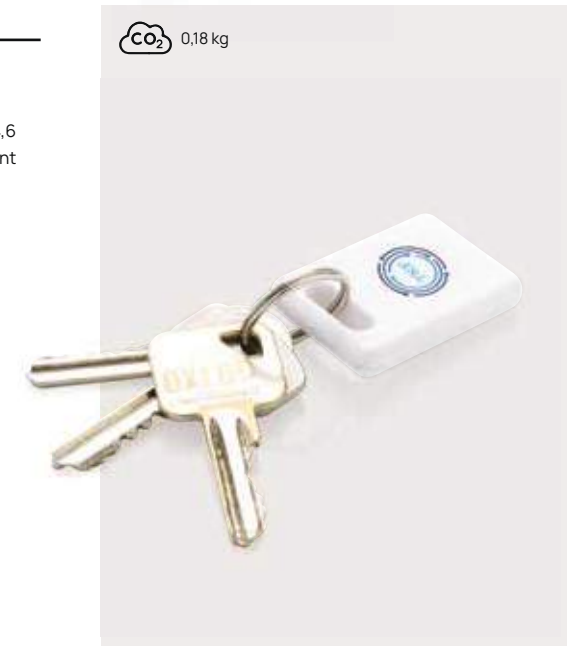

Square key finder 2.0

Acrylonitril Butadien Styrene (ABS) **Size** 0,8 x 3,3 x 4,6 cm **Max. printsize** 20 x 13mm **Printtechnique** Pad print