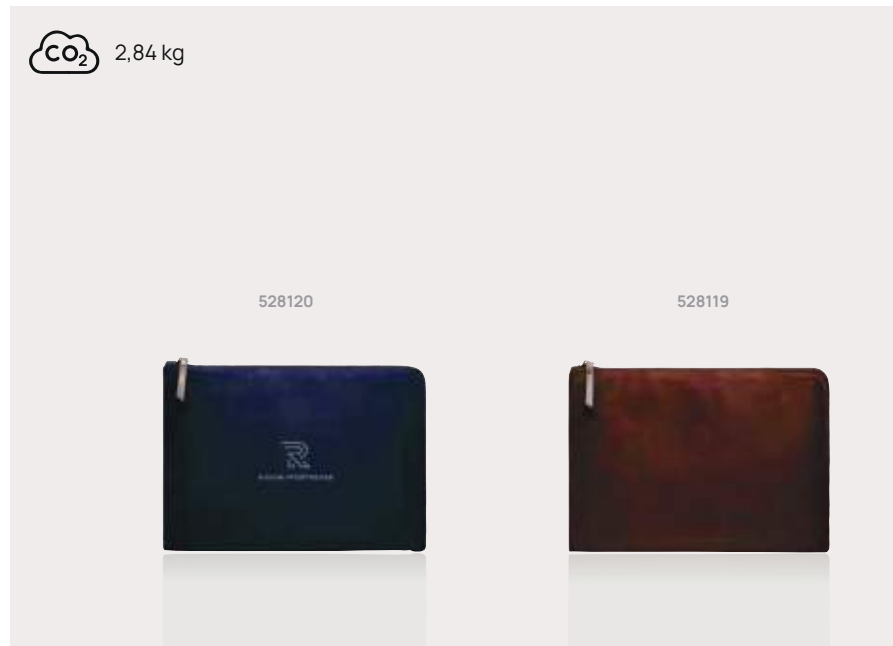

VINGA Hunton laptop case

Polyester • Volume 2L. • Laptop/Tablet pocket size
16" **Size** 26 x 38 x 0,5 cm **Max. printsize** 200 x 150mm
Printtechnique Screen transfer

CO₂ 2,84 kg