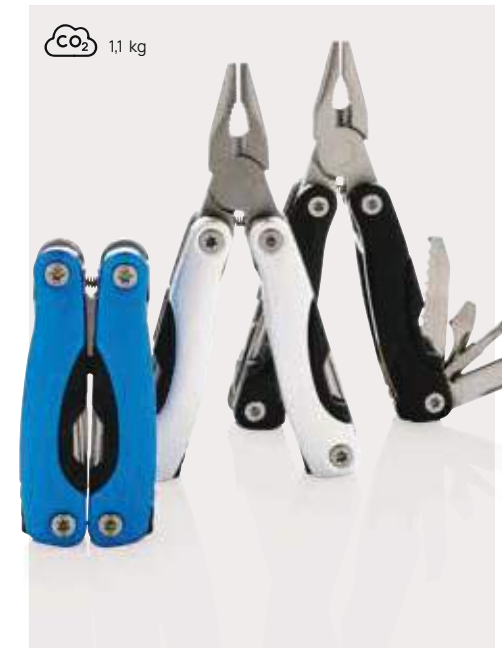

P221.209

Wooden multi-tool hammer

FSC® wood **Size** 14,7 x 7,2 x 2 cm **Max. printsize** 12 x 65mm **Printtechnique** CO₂ engraving

CO₂ 2,94 kg

P221.309

Wooden garden multi-tool

FSC® wood **Size** 10 x 3,4 x 2,1 cm **Max. printsize** 65 x 8mm **Printtechnique** CO₂ engraving

CO₂ 1,89 kg

P221.089

Wooden hex tool

Wood **Size** 9,5 x 3,5 x 1,7 cm **Max. printsize** 60 x 10mm **Printtechnique** CO₂ engraving

CO₂ 0,69 kg

P221.17*

1 2 +5

Mini Fix multitool

Stainless steel **Size** 6,8 x 3,1 x 1,7 cm **Max. printsize** 25 x 5mm **Printtechnique** Laser engraving

CO₂ 1,1 kg