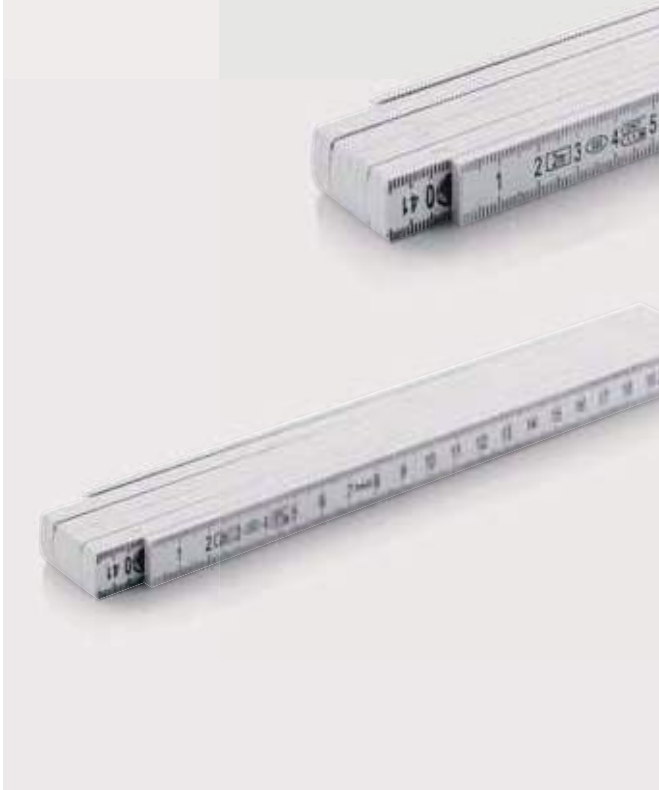

0,8 kg

P6501H-E

Fibreglass folding rule

Fibreglass **Size** 23,5 x 3,1 x 1,5 cm **Max. printsize** 80 x 25mm
Printtechnique Pad print

0,28 kg