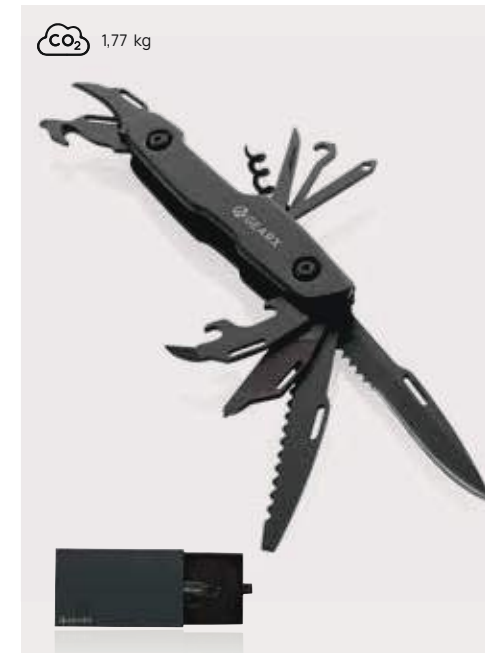

### Gear X multifunctional knife

Stainless steel **Size** 9,8 x 2,6 x 1,7 cm **Max. printsize** 50 x 5mm **Printtechnique** Laser engraving

P221.251