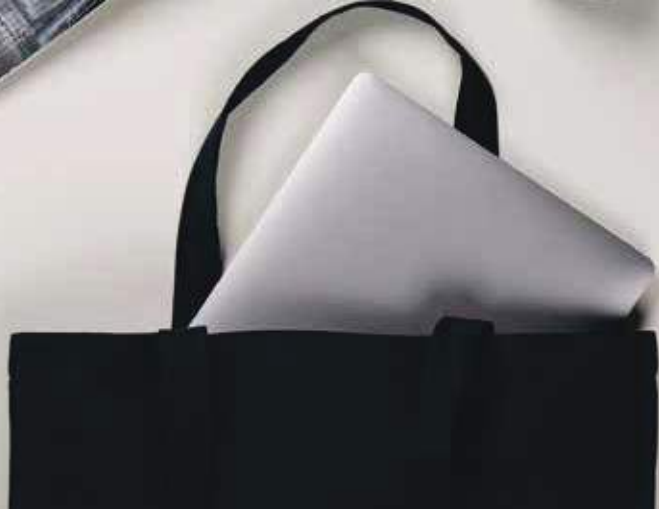

Vinga

CO₂ 4,26 kg

V762021

V762025

V762027

V762023